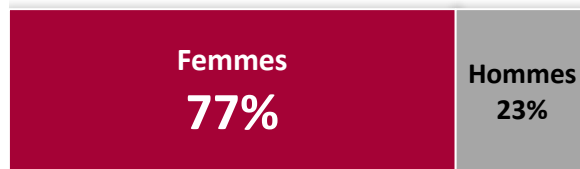

PRÈS DE

8/10

SONT DES FEMMES